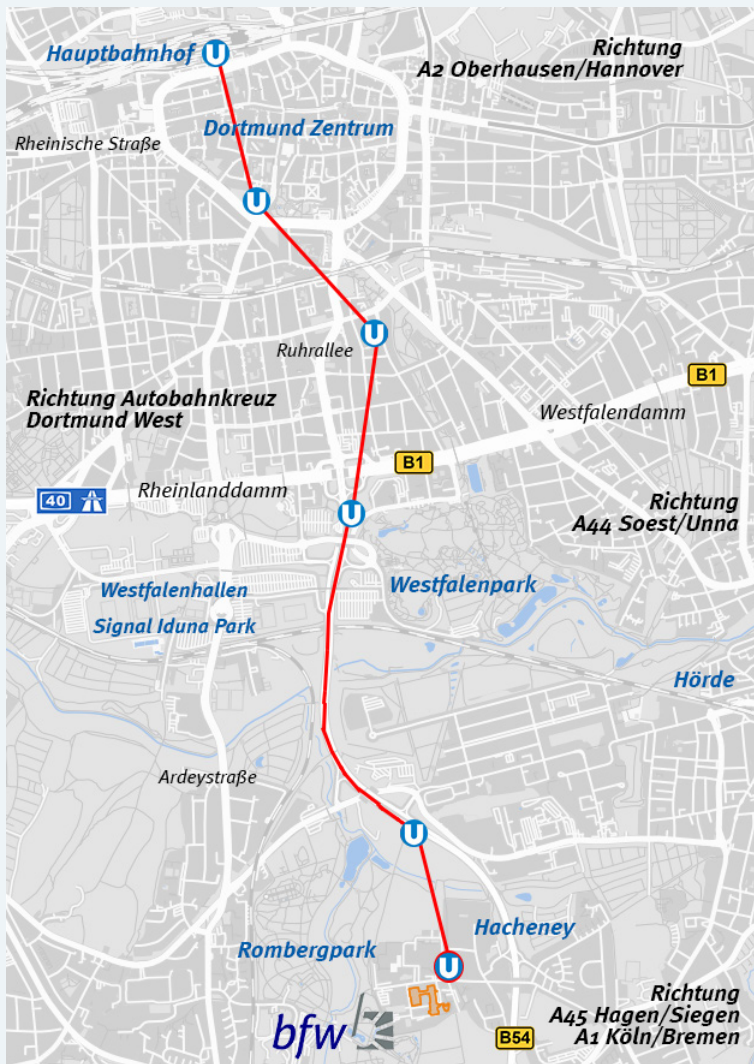

* ohne Bühne

Informationen zu weiteren Seminarräumen unterschiedlicher Größenordnung erhalten Sie gern auf Anfrage.

Lageplan

Mit dem Auto

Aus Richtung Dortmund-Innenstadt/B1 kommend

- ▶ B54 - Richtung Hagen/A45
- ▶ Abfahrt Hacheney
- ▶ Ab hier ist das BFW ausgeschildert

Aus Richtung Hagen/A45 kommend

- ▶ Abfahrt Dortmund-Süd, B54 Richtung Dortmund
- ▶ Abfahrt Hacheney
- ▶ Ab hier ist das BFW ausgeschildert
- ▶ Gebührenfreie Parkmöglichkeiten

Mit öffentlichen Verkehrsmitteln

- ▶ U49 - Richtung Hacheney bis Endstation „Hacheney“
- ▶ Fahrzeit Dortmund Hauptbahnhof bis Hacheney: ca. 11 Minuten
- ▶ Taktzeit: alle 10 Minuten
- ▶ Das BFW liegt direkt an der Endstation

**Berufsförderungswerk
Dortmund**