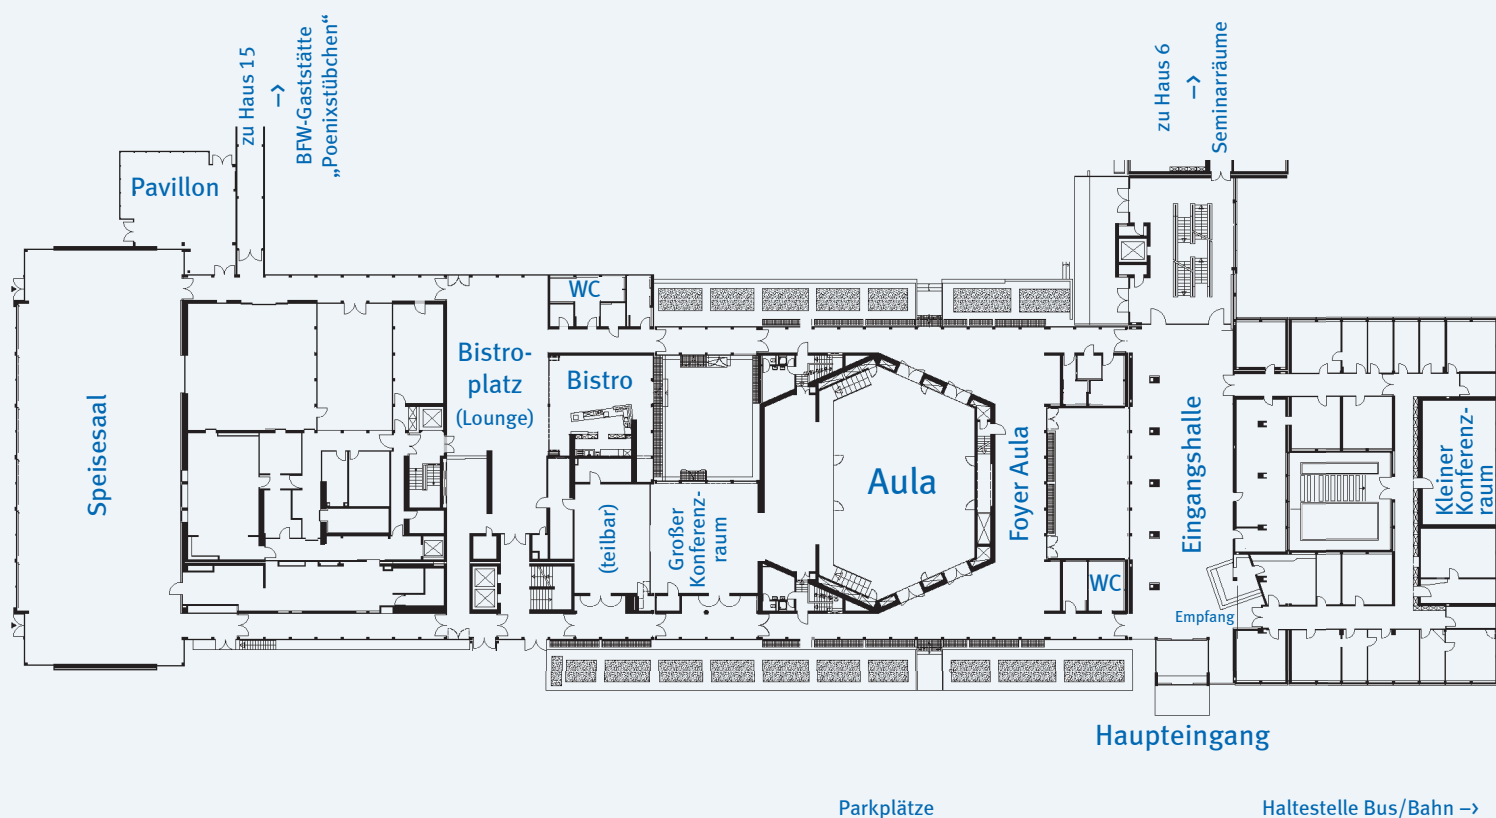

Die Tagungspauschalen beinhalten die Raummiete und die Standardtechnik wie Pinnwand, Flipchart und Leinwand. Weitere Technik ist vorhanden und auf Wunsch abrufbar.

Für das leibliche Wohl sorgt der BFW-Chefkoch mit seinem Team: Ob Getränke, Fingerfood oder mehrgängiges Menü - für jeden Anlass gibt es die richtige Verpflegung.

Ein Get-Together nach Ihrer Veranstaltung ist in unserer Gaststätte PhoenixStübchen möglich.

Veranstaltungsräume

Raum	Größe m ²	Sitzplätze Reihenbestuhlung	Sitzplätze Parlament	Sitzplätze U-Form
Aula (inkl. Bühne)	253*	300	128	50
Großer Konferenzraum A	113	50	30	14
Großer Konferenzraum B	77	160	70	24
Konferenzraum A und B	189	210	100	34
Kleiner Konferenzraum	85	-	-	28
Seminarraum 1 (Haus 6)	46	-	-	14
Seminarraum 2 (Haus 6)	38	-	-	20
Gaststätte PhoenixStübchen	140	-	-	56

* ohne Bühne

Informationen zu weiteren Seminarräumen unterschiedlicher Größenordnung erhalten Sie gern auf Anfrage.

Lageplan

Mit dem Auto

Aus Richtung Dortmund-Innenstadt/B1 kommend

- ▶ B54 - Richtung Hagen/A45
- ▶ Abfahrt Hacheney
- ▶ Ab hier ist das BFW ausgeschildert